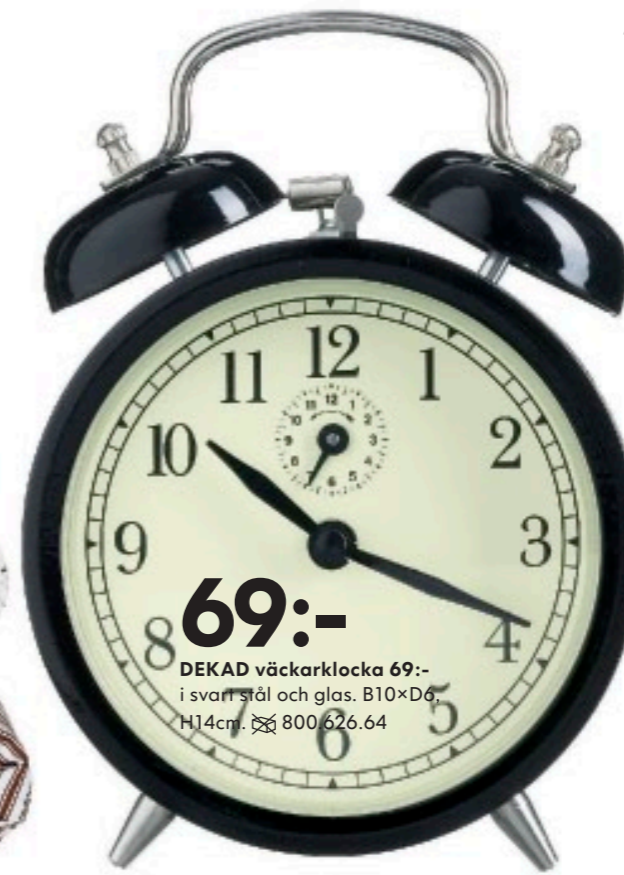

119:-

ALVINE RAND påslakanset
119:- Se s. 243.

69:-

DEKAD väckarklocka 69:-
i svart stål och glas. B10xD6,
H14cm. ☒ 800.626.64

139:-

ÅRSTID väggglampa
139:- Se s. 320.

59:-

GLASKLAR skål 59:- i klarglas. Ø33,
H7cm. ☒ 800.421.43